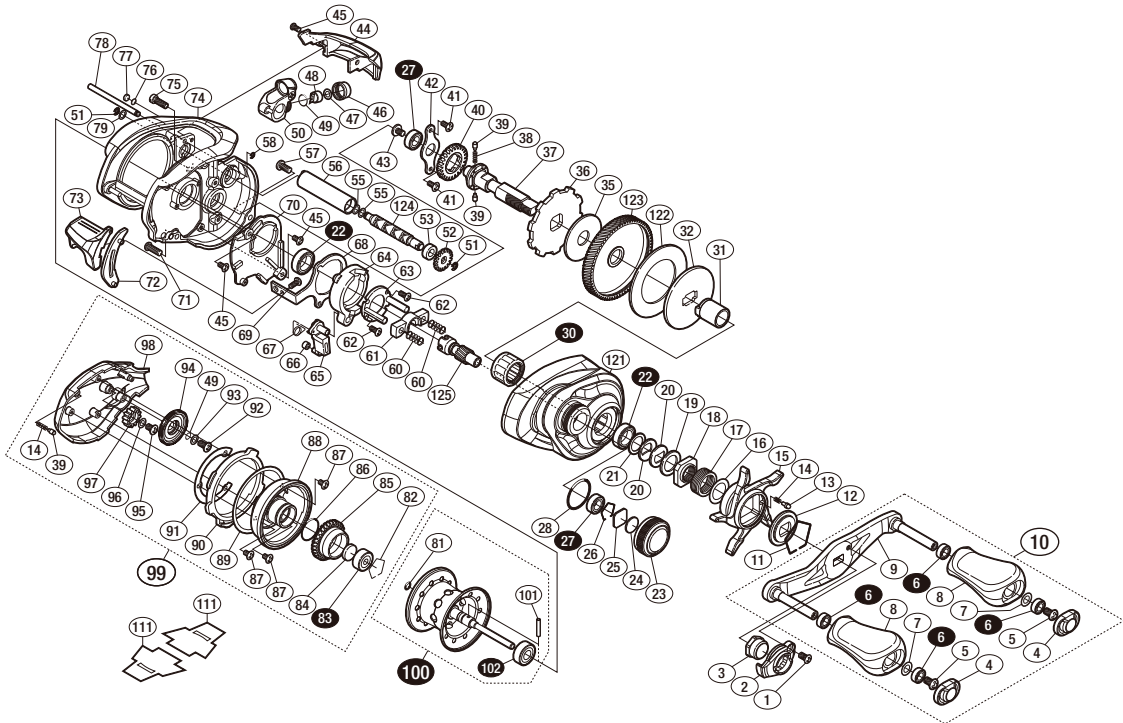

## '16メタニウム MGL HG 右

商品コード 5-RH96 1100

本体価格(税別) 44,100円

短縮コード **03532**

※白抜き番号はベアリングを示します。

※102ベアリング(10)スプールクラッチピン(30)ローラークラッチはお客様ご自身での交換はできません。交換はアフターサービスに出していただくようお願いいたします。

調整座金類に関しましては、必ずしも分解図中の表現と一致しない場合がございますので、ご了承ください。(商品により使用している場合とそうでない場合がございます。)

部品番号	部品名	本体価格(税別)
1	固定ボルト	200
2	リテーナー	200
3	ハンドル固定ナット	500
4	ハンドルキャップ	100
5	固定ボルト	50
6	ボールベアリング(4×7×2.5 SARB)	1,200
7	座金	150
8	ハンドルノブ	1,000
9	ハンドル	2,500
10	ハンドル組	8,000
11	スタードラッグ音出し板抜け止め	100
12	スタードラッグ音出し板	100
13	音出しシピン	100
14	音出しシバネ	100
15	スタードラッグ	1,500
16	座金	50
17	スタードラッグバネ	200
18	スタードラッグ固定ナット	200
19	スタードラッグスパーサー	100
20	ドライブギア座金	100
21	スタードラッグベアリング座金	50
22	ボールベアリング(8×12×3.5 SARB)	1,200
23	メカニカルブレーキノブ	800
24	メカニカルブレーキ座金	50
25	メカニカルブレーキ座金	50
26	抜け止め	100
27	ボールベアリング(5×9×3 SARB)	1,200
28	Oリング	100
30	ローラークラッチ	1,500
31	インナーチューブ	500
32	スタードラッグ板	200
35	スタードラッグ座金	300
36	ストッパーギア	300
37	ドライブギア軸	2,000
38	ウォームシャフトギア用バネ	100
39	ウォームシャフトギア用ピン	100

部品番号	部品名	本体価格(税別)
40	ウォームシャフトギア	200
41	固定ボルト	50
42	ドライブギア軸固定板	200
43	固定ボルト	100
44	レベルwindガード	1,000
45	固定ボルト	50
46	レベルwind受け	300
47	座金	50
48	ウォームシャフトピン	100
49	Oリング	100
50	レベルwind組	3,000
51	E形止メ輪 2	50
52	ウォームシャフトギア	200
53	ウォームシャフトブッシュ	100
55	座金	50
56	レベルwindパイプ	100
57	固定ボルト	100
58	E形止メ輪 1.5	50
60	クラッチヨークバネ	50
61	クラッチヨーク	100
62	固定ボルト	50
63	クラッチカム押サエ板	300
64	クラッチカム	200
65	クラッチツメ	300
66	クラッチツメブッシュ	100
67	クラッチツメバネ	100
68	クラッチプレート	400
69	固定ボルト	50
70	本体Aシート	300
71	固定ボルト	50
72	クラッチレバー受け(B)	100
73	クラッチレバー	800
74	フレーム	11,000
75	固定ボルト	100
76	座金	50
77	フレーム当たり座金	50