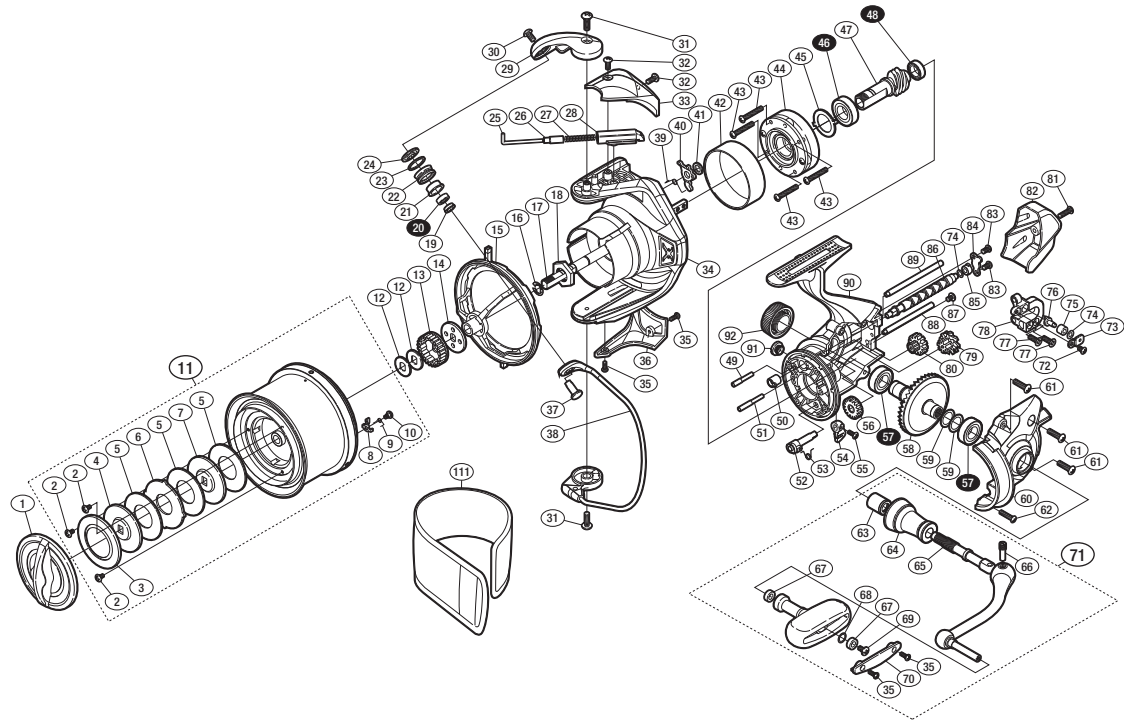

## '14 スーパーエアロサーフリーダー-SD C14+ 35標準 SA-RB

商品コード 5-SA55 1B00

本体価格(税別) 30,200円

短縮コード **03355**

※白スキ番号はベアリングを示します。

調整座金類に関しましては、必ずしも分解図中の表現と一致しない場合がございますので、ご了承下さい。(商品により使用している場合とそうでない場合がございます。)

部品番号	部品名	本体価格(税別)
1	ドラグノブ組	1,000
2	固定ボルト	50
3	防水シール	500
4	小判座金	300
5	ドラグ座金	600
6	耳付座金	300
7	小判座金	200
8	スプールピン	50
9	音出シバネ	50
10	固定ボルト	100
11	スプール組	5,400
12	スプール座金	50
13	スプール受け(A)	100
14	スプール受け(B)	100
15	糸落ち防止カラー組	1,000
16	E形止め輪 6	50
17	メインシャフト	1,000
18	ローターナット	100
19	ラインローラーベアリングカラー	200
20	ボールベアリング(4×8×3 SARB)	1,200
21	ラインローラーブッシュ	100
22	ラインローラー	500
23	ラインローラー Spacer	100
24	ラインローラー座金	100
25	アームバネガイド(A)	100
26	バネガイド(A)カラー	100
27	アームカムバネ	100
28	アームバネガイド(B)	100
29	アームカム	500
30	固定ボルト	50
31	固定ボルト	50
32	固定ボルト	50
33	アームカムバネカバー	300

部品番号	部品名	本体価格(税別)
34	ローター	2,500
35	固定ボルト	50
36	取付ケカムカバー	300
37	アーム固定軸	200
38	ペール組	4,000
39	内ゲリレバーバネ	50
40	内ゲリレバー	200
41	内ゲリレバー座金	50
42	ローラークラッチリング	200
43	固定ボルト	50
44	ローラークラッチ組	1,500
45	前ツバベアリング座金	100
46	ボールベアリング(10×19×5 SARB)	1,200
47	ピニオンギア	2,000
48	ボールベアリング(8×12×3.5 SARB)	1,200
49	中間ギア(B)軸	100
50	ウォームシャフトブッシュ	100
51	中間ギア(C)軸	100
52	ストップカム	100
53	クリックバネ	50
54	ストップレバー	200
55	固定ボルト	50
56	ウォームシャフトギア	500
57	ボールベアリング(9×17×5 SARB)	1,200
58	ドライブギア	1,500
59	座金(9×13)	50
60	フタ	2,000
61	固定ボルト	50
62	固定ボルト	50
63	ハンドル軸ツバ(B)	300
64	ハンドル軸ツバ	1,000
65	ハンドル軸	800
66	ハンドル軸ボルト	300

部品番号	部品名	本体価格(税別)
67	ハンドルノブブッシュ	100
68	座金	50
69	固定ボルト	50
70	ハンドルノブ銘版	400
71	ハンドル組	5,000
72	固定ボルト	50
73	ウォームシャフトピン押サ工板	50
74	座金	50
75	ウォームシャフトピンカラー	100
76	ウォームシャフトピン	200
77	固定ボルト	50
78	摺動子	200
79	中間ギア(B)	300
80	中間ギア(C)	100
81	固定ボルト	100
82	ボディガード	500
83	固定ボルト	50
84	ウォームシャフトカバー	100
85	ウォームシャフトブッシュ	100
86	ウォームシャフト	800
87	固定ボルト	50
88	摺動子ガイド(A)	200
89	摺動子ガイド(B)	200
90	ボディ	3,500
91	注油穴キャップ	100
92	ハンドルスクリューキャップ	200
111	スプールプロテクター (付属品)	500
*F01	リール袋 (付属品)	700
TRST	取扱説明書 (付属品)	100
BNKI	分解図 (付属品)	100
AC02	号数シール (付属品)	200